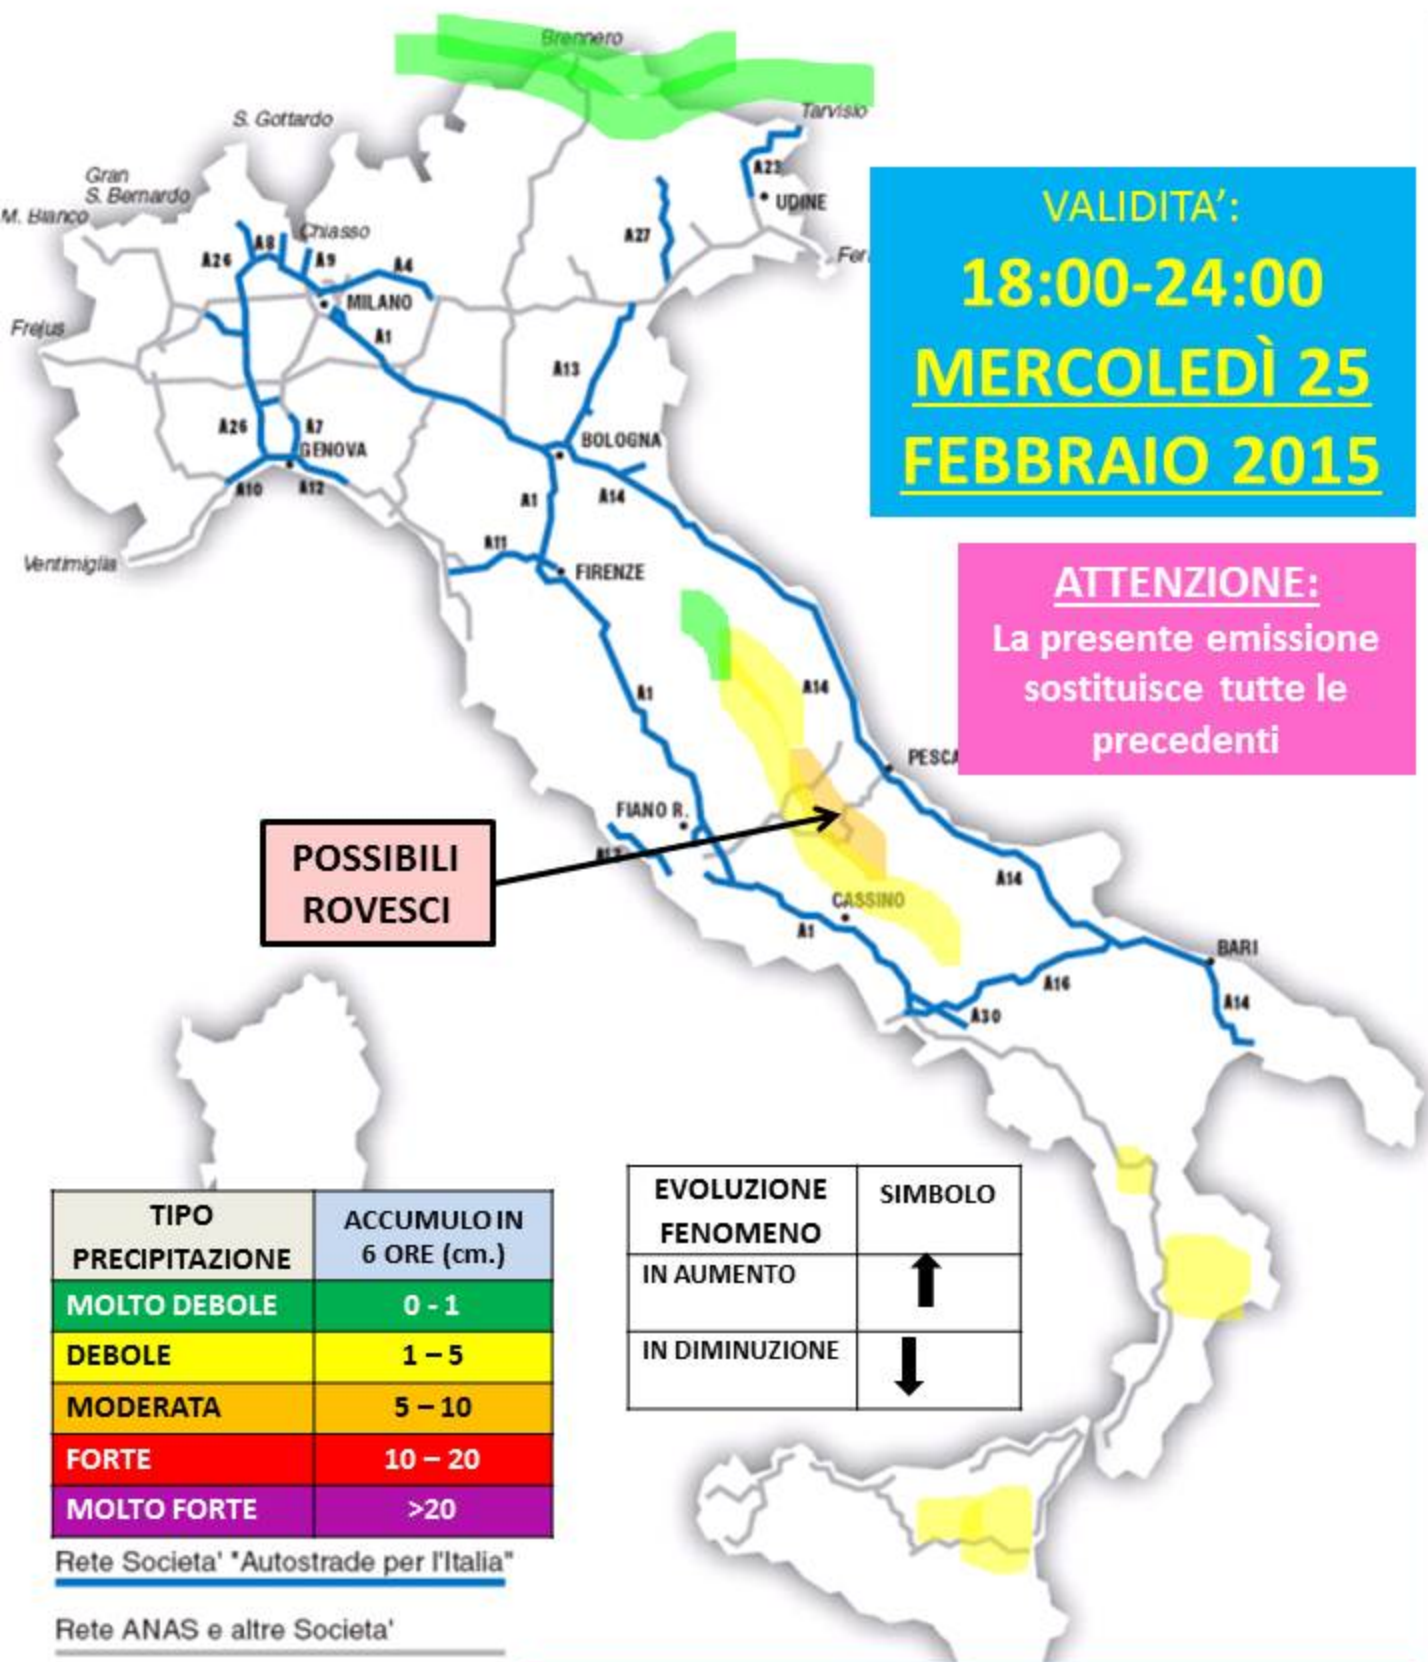

ORARIO EMISSIONE 05:30 DI MERCOLEDÌ 25/02/2013

VALIDITA':
12:00-18:00
MERCOLEDÌ 25
FEBBRAIO 2015

ATTENZIONE:
 La presente emissione
 sostituisce tutte le
 precedenti

**POSSIBILI
 ROVESCII**

EVOLUZIONE FENOMENO	SIMBOLO
IN AUMENTO	↑
IN DIMINUZIONE	↓

TIPO PRECIPITAZIONE	ACCUMULO IN 6 ORE (cm.)
MOLTO DEBOLE	0 - 1
DEBOLE	1 - 5
MODERATA	5 - 10
FORTE	10 - 20
MOLTO FORTE	>20

Rete Societa' "Autostrade per l'Italia"

Rete ANAS e altre Societa'

ORARIO EMISSIONE 05:30 DI MERCOLEDÌ 25/02/2013

ORARIO EMISSIONE 05:30 DI MERCOLEDÌ 25/02/2013