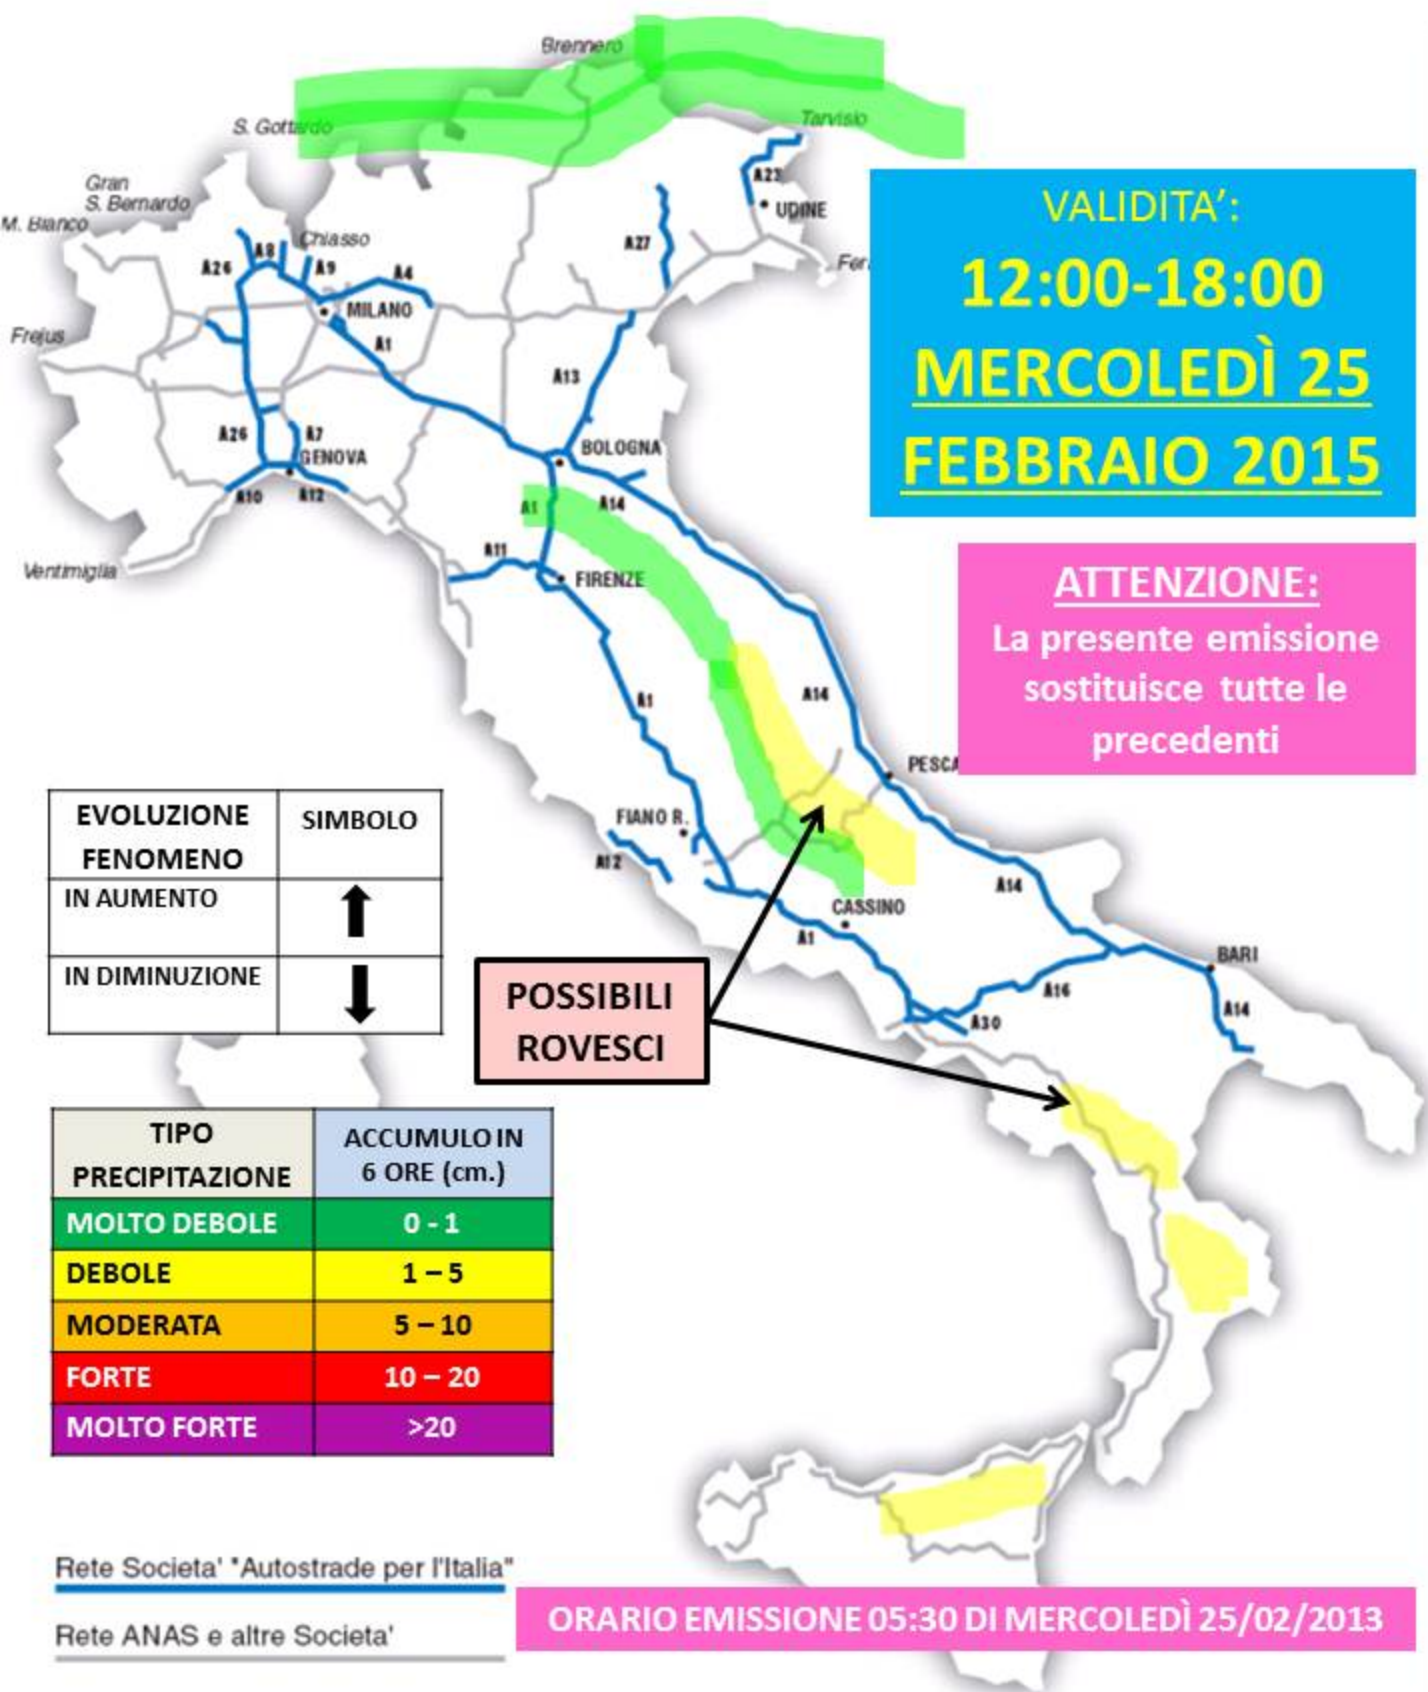

ORARIO EMISSIONE 05:30 DI MERCOLEDÌ 25/02/2013

VALIDITA':
12:00-18:00
MERCOLEDÌ 25
FEBBRAIO 2015

ATTENZIONE:
 La presente emissione
 sostituisce tutte le
 precedenti

**POSSIBILI
 ROVESCII**

EVOLUZIONE FENOMENO	SIMBOLO
IN AUMENTO	↑
IN DIMINUZIONE	↓

TIPO PRECIPITAZIONE	ACCUMULO IN 6 ORE (cm.)
MOLTO DEBOLE	0 - 1
DEBOLE	1 - 5
MODERATA	5 - 10
FORTE	10 - 20
MOLTO FORTE	>20

Rete Societa' "Autostrade per l'Italia"

Rete ANAS e altre Societa'

ORARIO EMISSIONE 05:30 DI MERCOLEDÌ 25/02/2013

ORARIO EMISSIONE 05:30 DI MERCOLEDÌ 25/02/2013