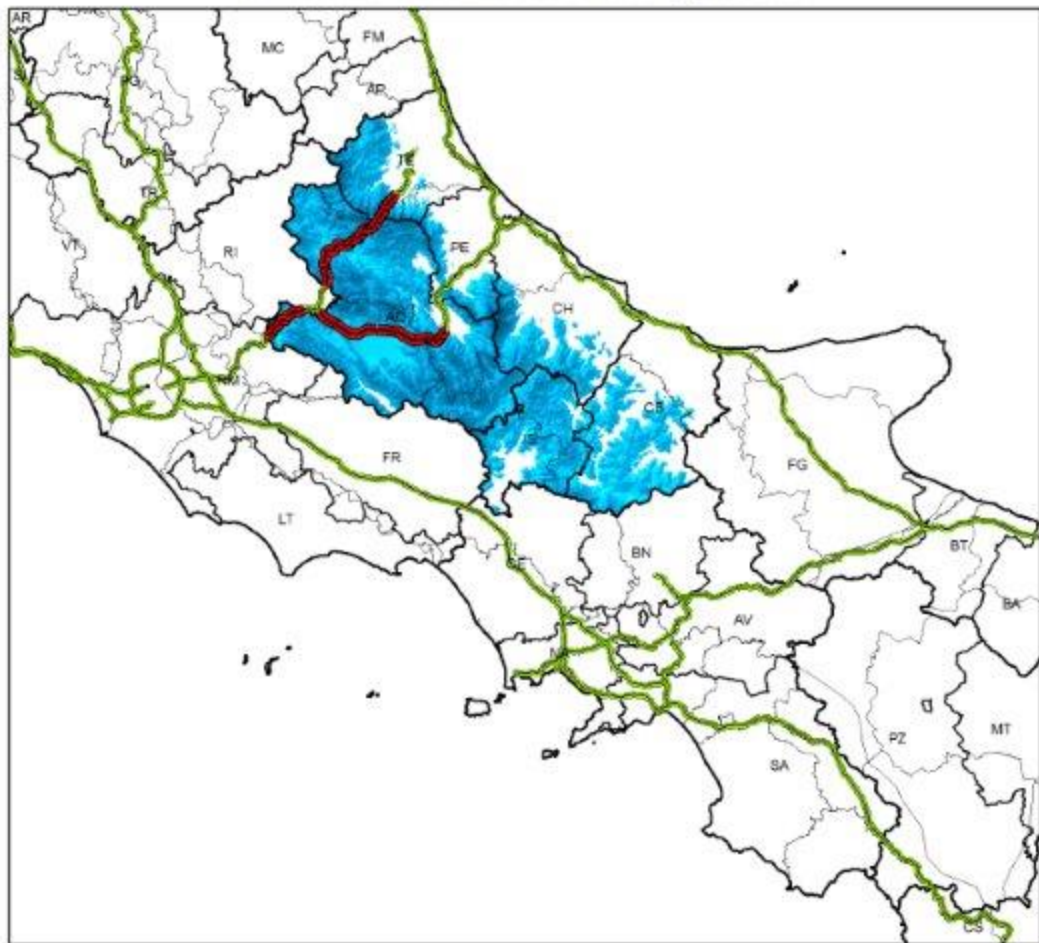

Mapa della viabilità interessata da possibili precipitazioni nevose dalle 00.00 alle 24.00 del 07 aprile 2015

Nevicato:
 sulle zone appenniniche di Abruzzo e Molise oltre i 500-700 mt con accumuli puntualmente moderati

Legenda

-  Principali tratti stradali interessati da fenomeni nevosi
-  Principali tratti stradali
-  Regioni
-  Province

Precipitazioni nevose

-  Assenti o deboli non rilevanti
-  Deboli (< 5 cm)
-  Moderate (5 - 20 cm)
-  Elevate (> 20 cm)

NB: la seguente mappa è una rappresentazione grafica qualitativa della situazione prevista e va interpretata alla luce di quanto riportato nel Bollettino di Vigilanza Meteorologica